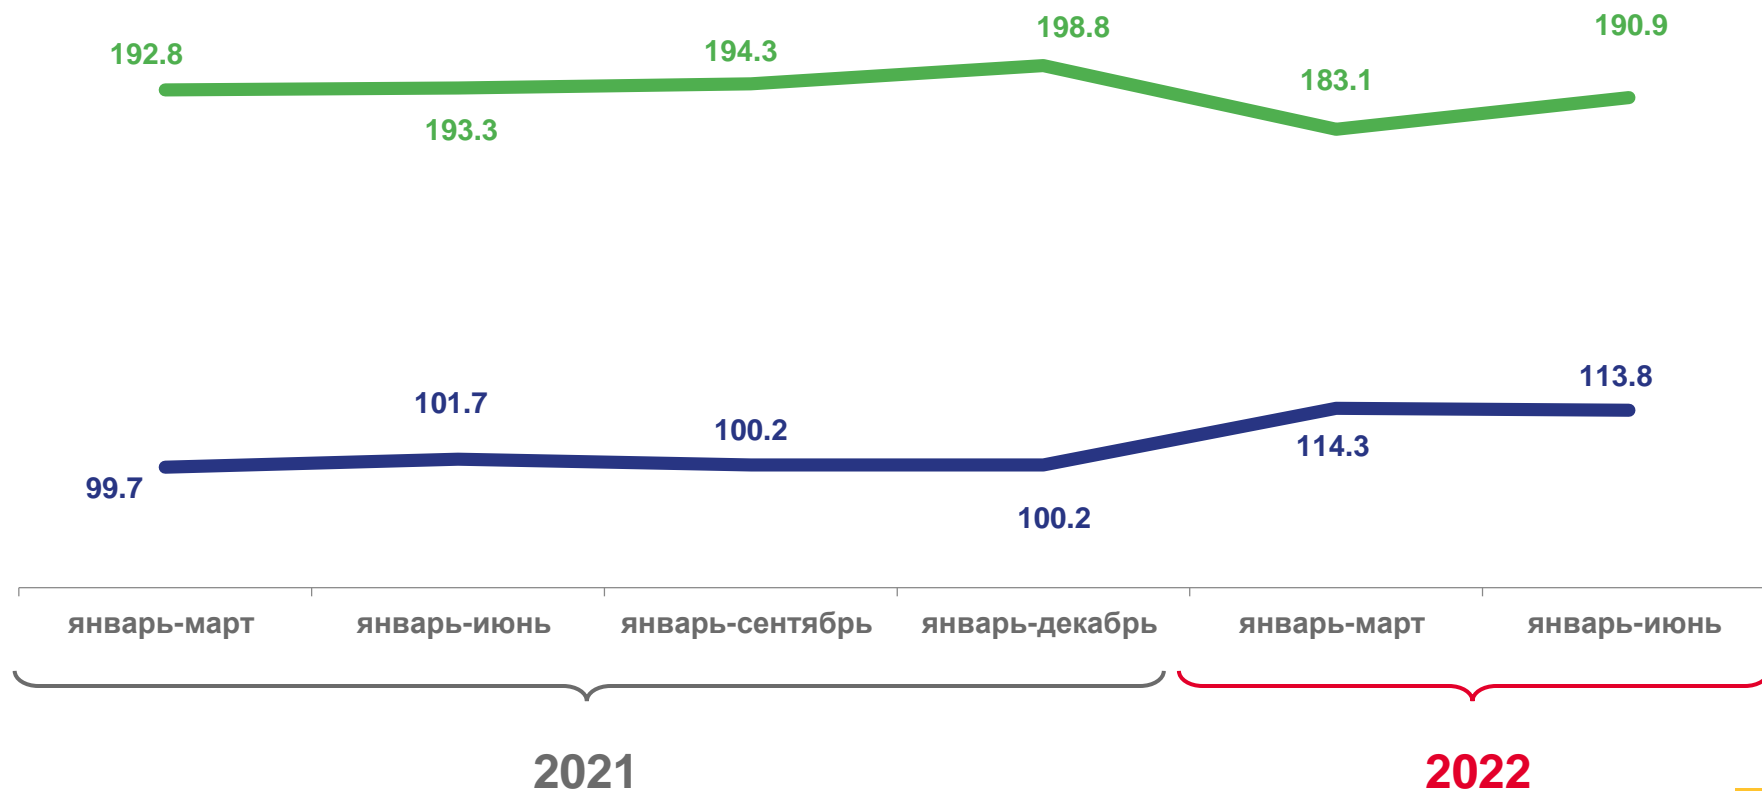

# ДИНАМИКА СРЕДНЕЙ ЗАРАБОТНОЙ ПЛАТЫ ВРАЧЕЙ

## Средняя заработная плата врачей

за январь-июнь 2022 г.

**71 791 руб.**

**113,8%**

в % к соответствующему периоду прошлого года

**190,9%**

в % отношение средней заработной платы к индикатору

в % к соответствующему периоду предыдущего года

в % отношение средней заработной платы к индикатору