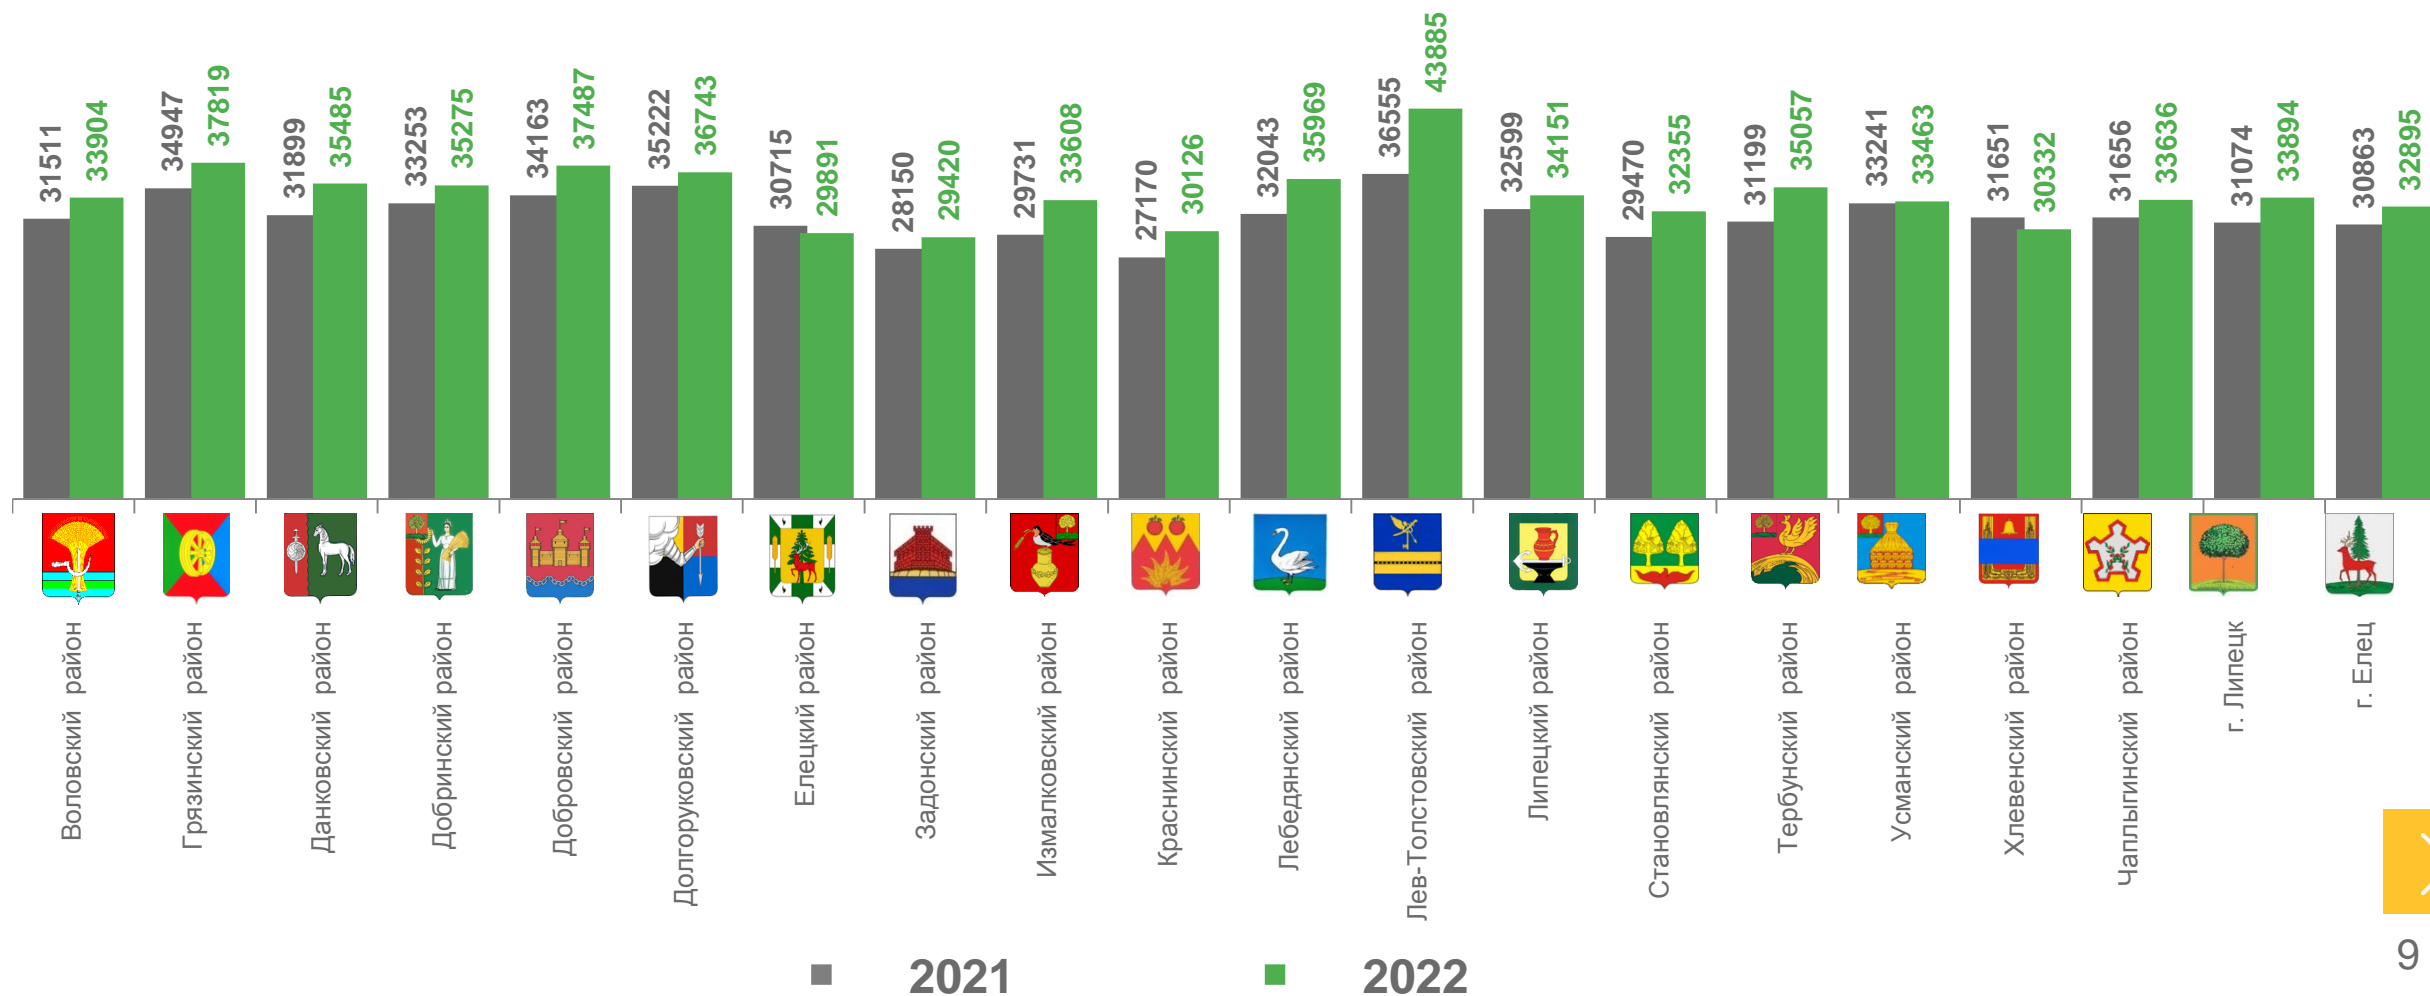

Средняя заработная плата работников в сфере общего образования

**44 582 руб.**

Средняя заработная плата учителей

# СРЕДНЯЯ ЗАРАБОТНАЯ ПЛАТА РАБОТНИКОВ УЧРЕЖДЕНИЙ КУЛЬТУРЫ

ПО МУНИЦИПАЛЬНЫМ ОБРАЗОВАНИЯМ ЛИПЕЦКОЙ ОБЛАСТИ, ЗА ЯНВАРЬ-ИЮНЬ, РУБЛЕЙ

# СРЕДНЯЯ ЗАРАБОТНАЯ ПЛАТА ПЕДАГОГИЧЕСКИХ РАБОТНИКОВ ДОШКОЛЬНЫХ ОБРАЗОВАТЕЛЬНЫХ ОРГАНИЗАЦИЙ

ПО МУНИЦИПАЛЬНЫМ ОБРАЗОВАНИЯМ ЛИПЕЦКОЙ ОБЛАСТИ, ЗА ЯНВАРЬ-ИЮНЬ, РУБЛЕЙ

# ДИНАМИКА СРЕДНЕЙ ЗАРАБОТНОЙ ПЛАТЫ ВРАЧЕЙ