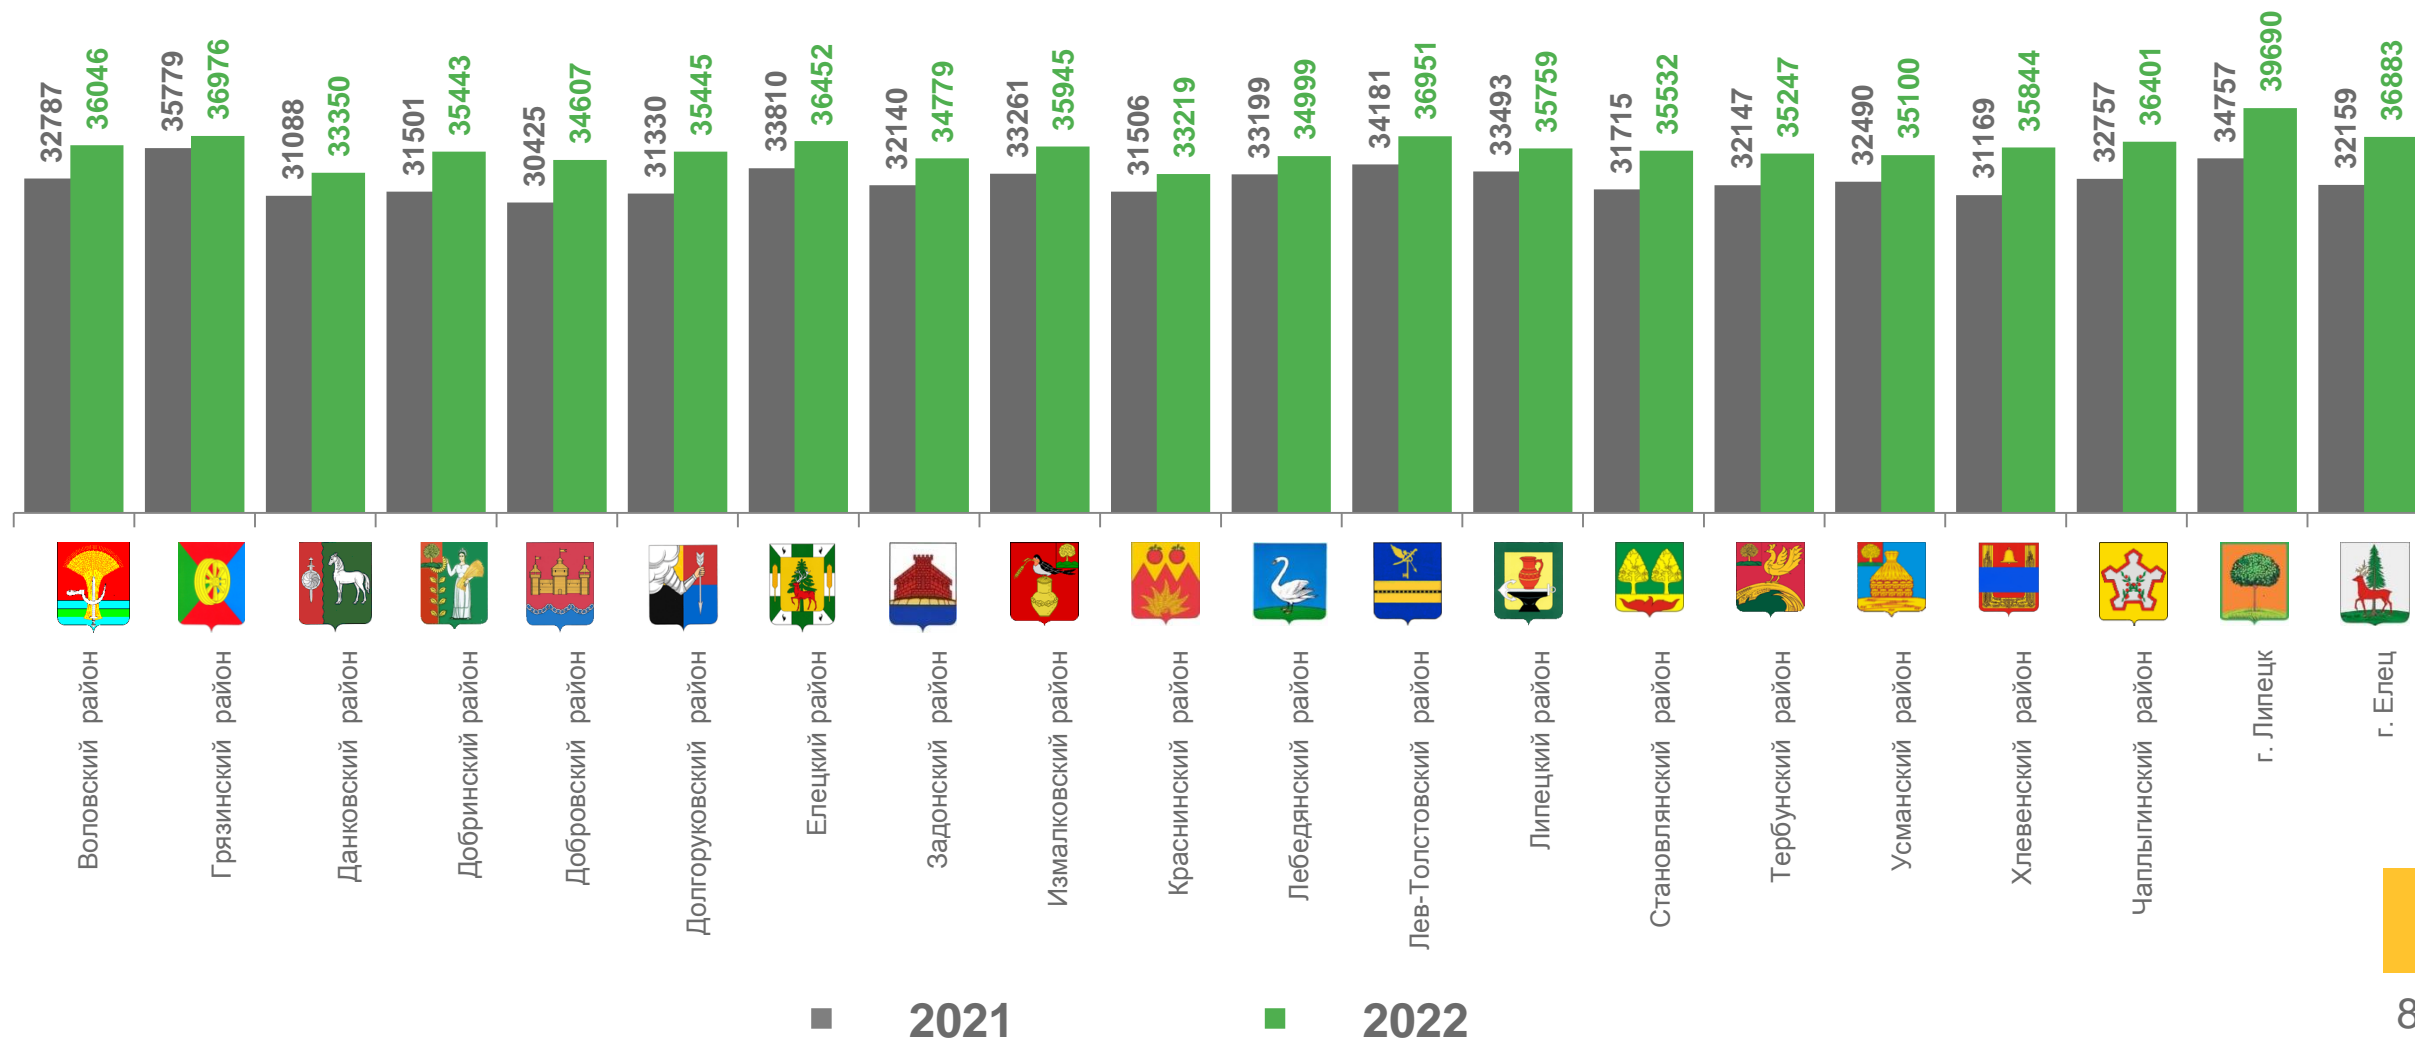

# УРОВЕНЬ ДОСТИЖЕНИЯ СРЕДНЕЙ ЗАРАБОТНОЙ ПЛАТЫ В ОРГАНИЗАЦИЯХ СОЦИАЛЬНОЙ СФЕРЫ И НАУКИ

ЗА ЯНВАРЬ-ИЮНЬ 2022 Г., В ПРОЦЕНТАХ К ИНДИКАТОРАМ

**37 613 руб.**

Среднемесячный доход от трудовой деятельности

**37 615 руб.**

Средняя заработная плата работников в сфере общего образования

**44 582 руб.**

Средняя заработная плата учителей

# СРЕДНЯЯ ЗАРАБОТНАЯ ПЛАТА РАБОТНИКОВ УЧРЕЖДЕНИЙ КУЛЬТУРЫ

ПО МУНИЦИПАЛЬНЫМ ОБРАЗОВАНИЯМ ЛИПЕЦКОЙ ОБЛАСТИ, ЗА ЯНВАРЬ-ИЮНЬ, РУБЛЕЙ

# ДИНАМИКА СРЕДНЕЙ ЗАРАБОТНОЙ ПЛАТЫ ВРАЧЕЙ