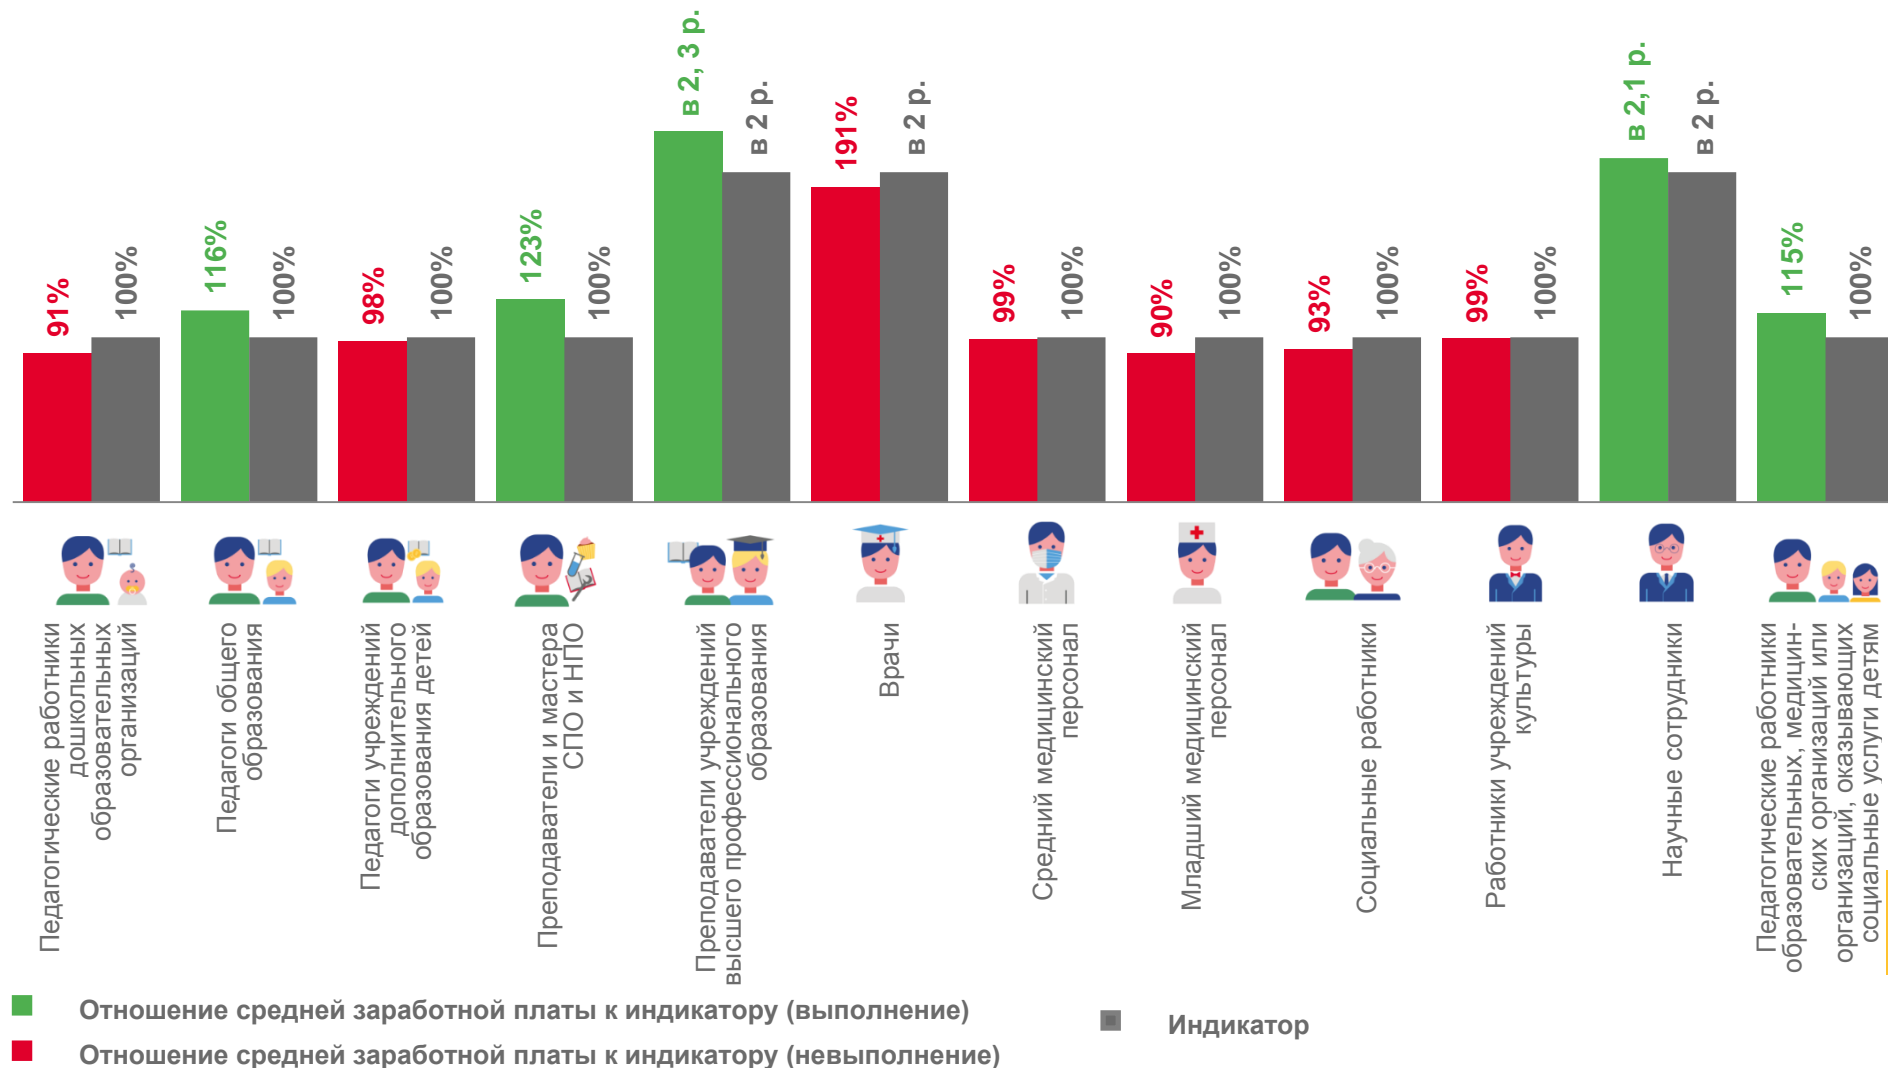

УРОВЕНЬ ДОСТИЖЕНИЯ СРЕДНЕЙ ЗАРАБОТНОЙ ПЛАТЫ В ОРГАНИЗАЦИЯХ СОЦИАЛЬНОЙ СФЕРЫ И НАУКИ

ЗА ЯНВАРЬ-ИЮНЬ 2022 Г., В ПРОЦЕНТАХ К ИНДИКАТОРАМ

37 613 руб.

Среднемесячный доход от трудовой деятельности

37 615 руб.

Средняя заработная плата работников в сфере общего образования

44 582 руб.

Средняя заработная плата учителей